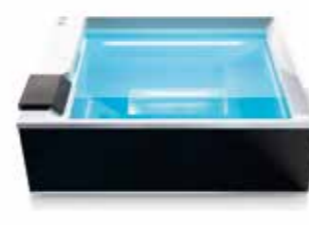

FUSION SPA 230
230 x 180 x H 67 CM

FUSION SPA 231
230 x 150 x H 67 CM

FUSION SPA 200
Ø 200 x H 67 CM

FUSION SPA 220
220 x 120 x H 67 CM

BIG BANG
SISTEMA AUDIO
Ø 55 x H 55 CM

TREESE GHOST PLUS

SHADOW
200 x 160 x H 82 CM

NEW

MUSE GP
280 x 235 x H 98 CM

NEW

MAYA GP
260 x 205 x H 95 CM

NEW

PHANTOM
235 x 235 x H 98 CM

TREESE POOL

QUARZ 212
212 x 190 x H 90 CM