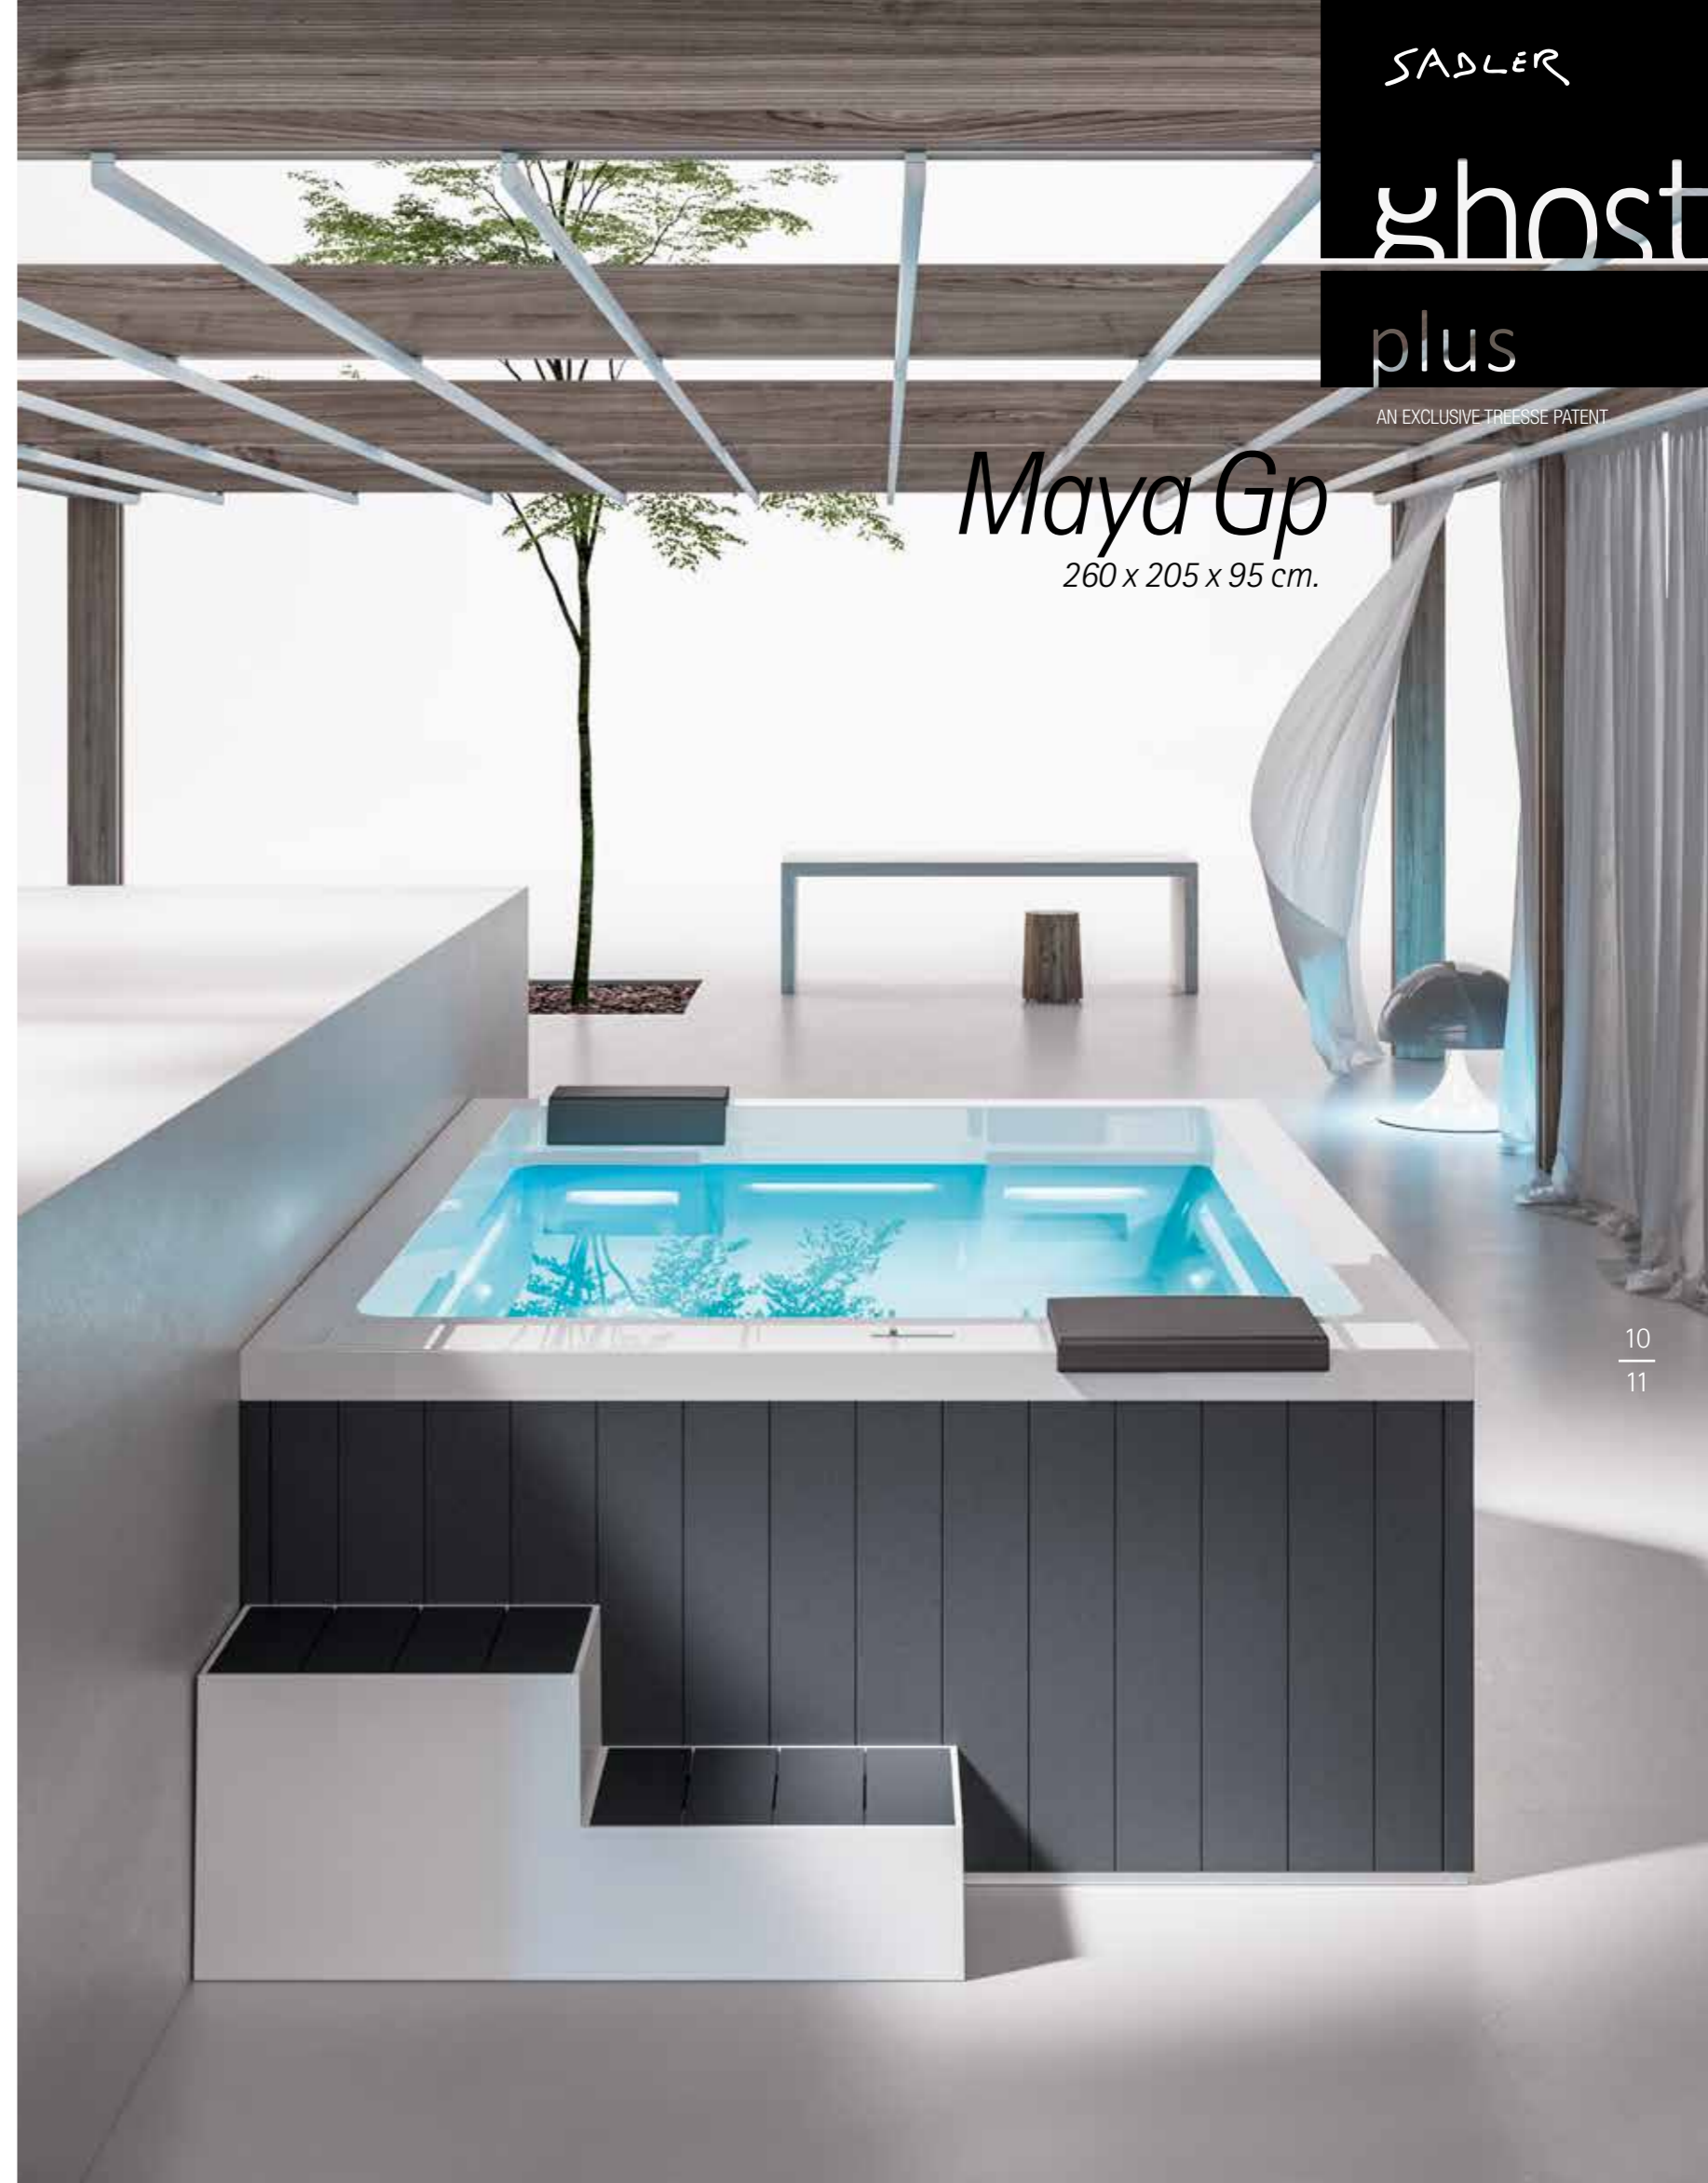

Dotazioni e optional

Numero posti 5/6
Idromassaggio
Airpool
Sistema filtrante a cartuccia
Riscaldatore
Cromoterapia LED
Deviatore di flusso
Cuscini poggiatesta
Ozonizzatore
Pannelli laterali
Copertura termica
Predisposizione scambiatore termico

Number of seats 5/6
Hydromassage
Airpool
Cartridge filtering system
Heater
LED colour therapy
Flow diverter
Ozonator
Headrest cushions
Side panels
Thermal cover
Fittings for heat exchanger

Anzahl Plätze 5/6
Hydromassage
Airpool
Patronenfiltersystem
Heizelement
LED-Farblichttherapie
Strömungsumsteller
Ozongerät
Kopfstützenkissen
Seitenwände
Wärmeabdeckung
Voreinstellung für Wärmetauscher

Número de plazas 5/6
Hidromasaje
Airpool
Sistema de filtración por cartucho
Calentador
Cromoterapia LED
Desviador de flujo
Ozonizador
Cojines reposacabezas
Paneles laterales
Cubierta térmica
Preinstalación del intercambiador de calor