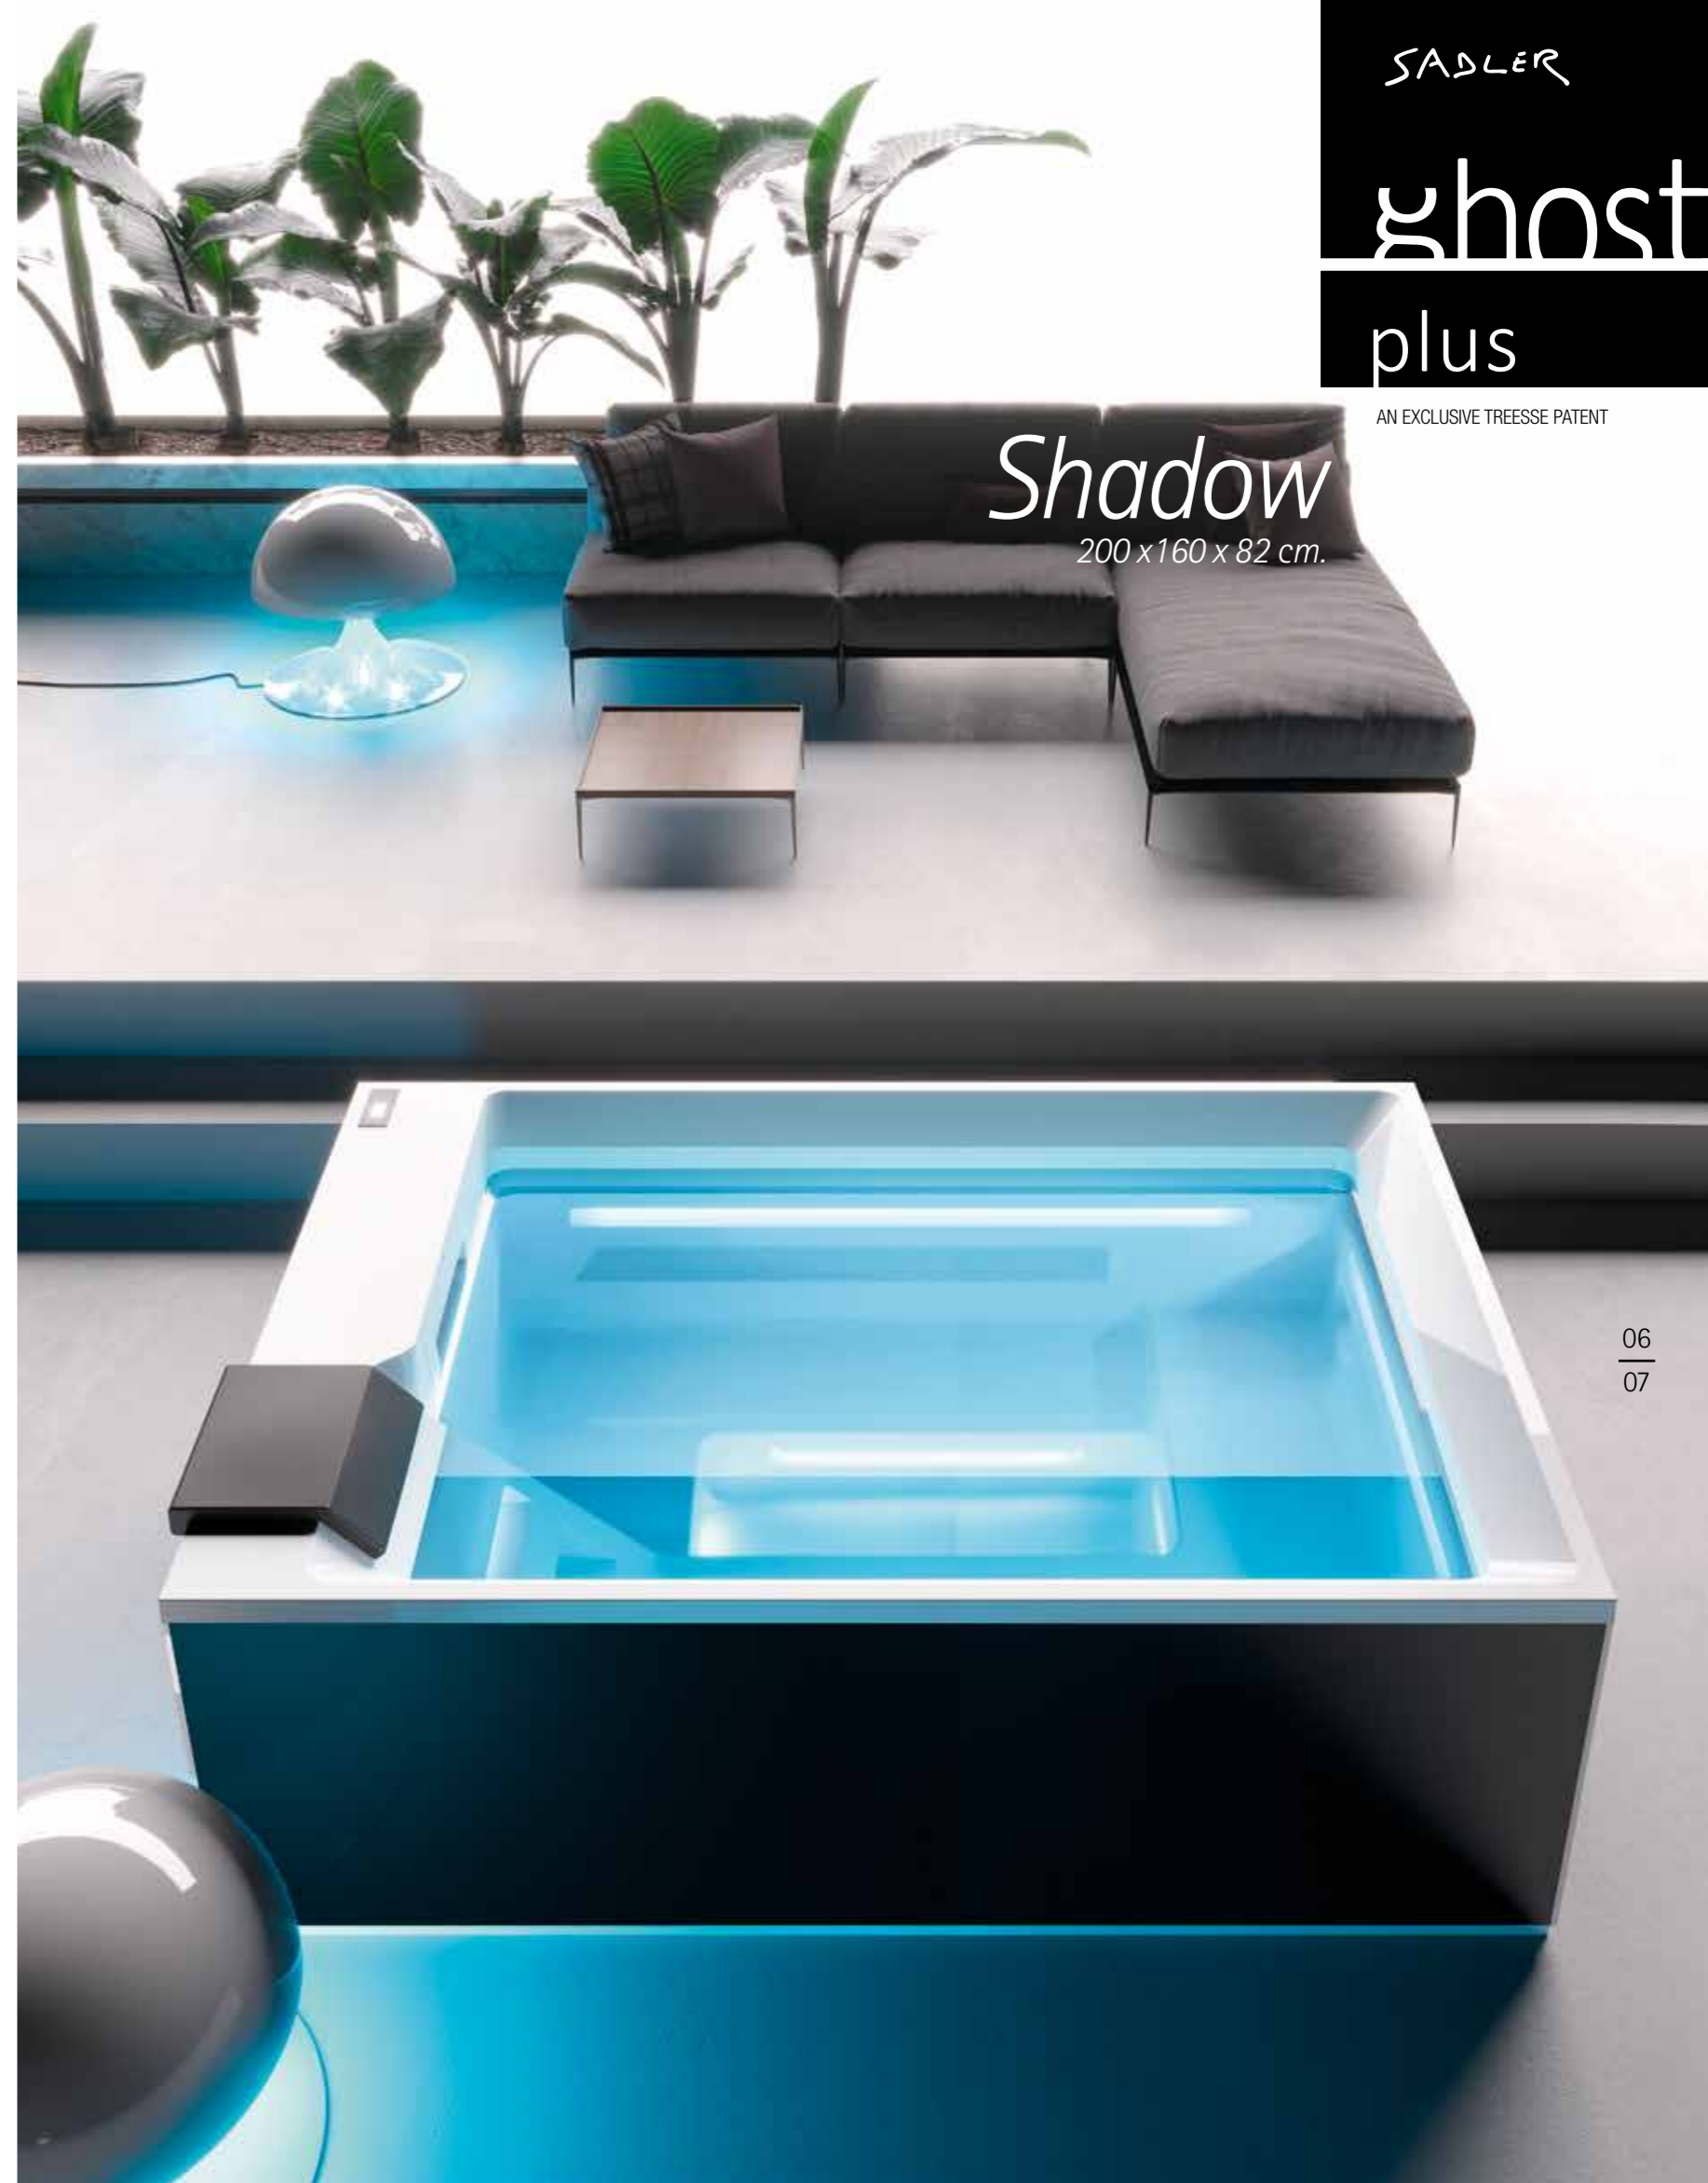

SADLER

ghost

plus

AN EXCLUSIVE TRESSE PATENT

Shadow
200 x 160 x 82 cm.

SADLER

ghost

plus