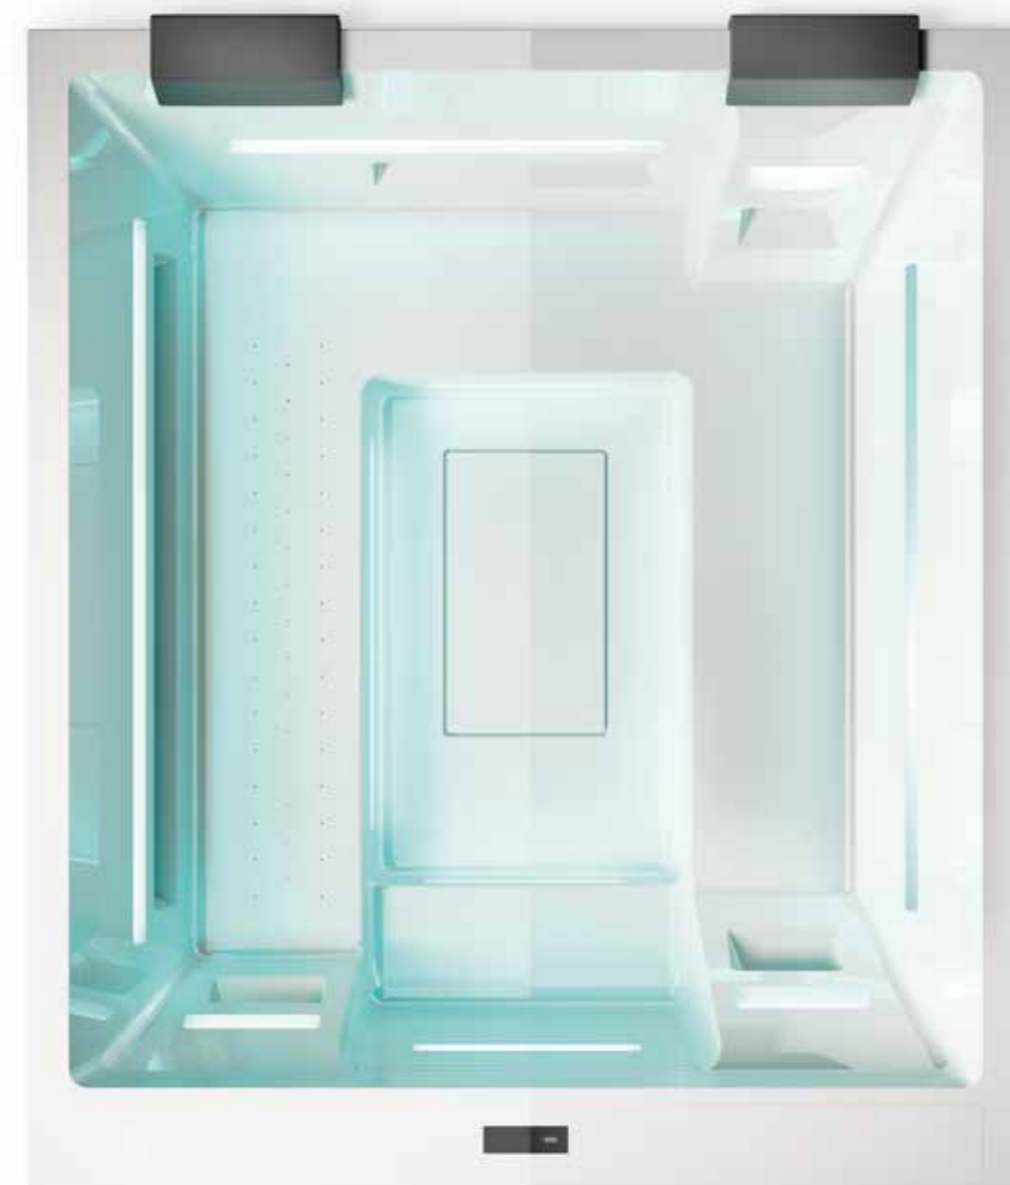

SADLER

ghost

plus

AN EXCLUSIVE TRESSE PATENT

Muse Gp

280 x 235 x 98 cm.

08
09

Dotazioni e optional

Numero posti 6/7
Idromassaggio
Airpool
Sistema filtrante a cartuccia
Riscaldatore
Cromoterapia LED
Cuscini poggiatesta
Ozonizzatore
Pannelli laterali
Copertura termica
Predisposizione scambiatore termico

Number of seats 6/7
Hydromassage
Airpool
Cartridge filtering system
Heater
LED colour therapy
Headrest cushions
Ozonator
Side panels
Thermal cover
Fittings for heat exchanger

Anzahl Plätze 6/7
Hydromassage
Airpool
Patronenfiltersystem
Heizelement
LED-Farblichttherapie
Kopfstützenkissen
Ozongerät
Seitenwände
Wärmeabdeckung
Voreinstellung für Wärmetauscher

Número de plazas 6/7
Hidromasaje
Airpool
Sistema de filtración por cartucho
Calentador
Cromoterapia led
Cojines reposacabezas
Ozonizador
Paneles laterales
Cubierta térmica
Preinstalación del intercambiador de calor

Una lama di luce, una magica bellezza

tresse