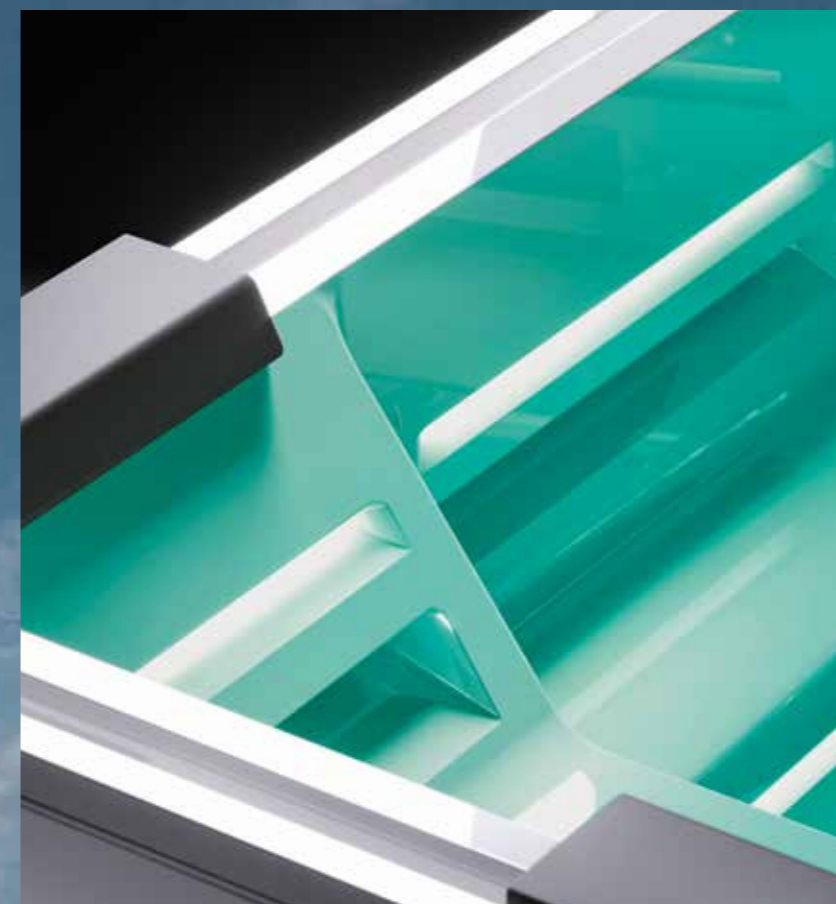

SPA

News Cersaie 2019

treesse

GHOST

Il sistema **Tresse Ghost®** è l'idromassaggio davvero invisibile, con un design esclusivo e prezioso, di estrema pulizia, per vasche completamente libere da bocchette e getti esterni.

The truly invisible Tresse Ghost® spa system, with an exclusive extremely clean and sophisticated design, for tubs completely free of external nozzles and jets.

Tresse Ghost® ist eine gänzlich unsichtbare Hydromassage, mit einem exklusiven und puristischen Design. Die Wannen bleiben völlig frei von Düsen und Jets an der Oberfläche.

El sistema Tresse Ghost® es el hidromasaje verdaderamente invisible, con un diseño exclusivo y refinado, extremadamente esencial, para bañeras completamente sin boquillas ni chorros visibles.

GHOST PLUS